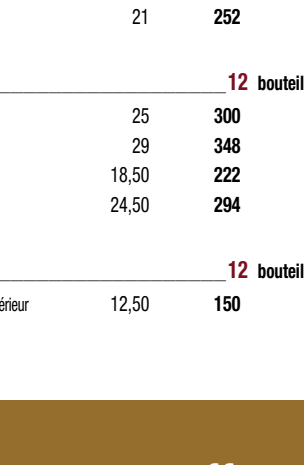

Château Peyrabon
Haut-Médoc - Cru bourgeois supérieur
Carton 12 bouteilles HTVA **109,20 €**
Carton 12 bouteilles TVAC* 147 €

Château Sociando-Mallet
Haut-Médoc
Caisse 12 bouteilles HTVA **336 €**
Caisse 12 bouteilles TVAC* 421 €

Château de Sales
Pomerol
Caisse 12 bouteilles HTVA **264 €**
Caisse 12 bouteilles TVAC* 334 €

Château La Gaffelière
Saint-Emilion - 1er grand cru classé "B"
Caisse 12 bouteilles HTVA **744 €**
Caisse 12 bouteilles TVAC* 915 €

Domaine de Chevalier
Pessac-Léognan rouge - Cru classé
Caisse 6 bouteilles HTVA **375 €**
Caisse 6 bouteilles TVAC* 461 €

Château Pape Clément
Pessac-Léognan rouge - Cru classé
Caisse 6 bouteilles HTVA **474 €**
Caisse 6 bouteilles TVAC* 581 €