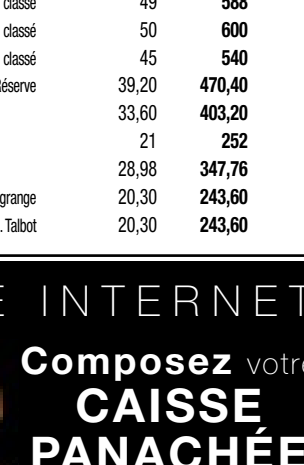

Château Talbot
Saint-Julien - 4e cru classé
Caisse 12 bouteilles HTVA **600 €**
Caisse 12 bouteilles TVAC* 741 €

Château Lynch-Bages
Pauillac - 5e cru classé
Caisse 6 bouteilles HTVA **660 €**
Caisse 6 bouteilles TVAC* 806 €

Château Peyrabon
Haut-Médoc - Cru bourgeois supérieur
Carton 12 bouteilles HTVA **109,20 €**
Carton 12 bouteilles TVAC* 147 €

Château Sociando-Mallet
Haut-Médoc
Caisse 12 bouteilles HTVA **336 €**
Caisse 12 bouteilles TVAC* 421 €