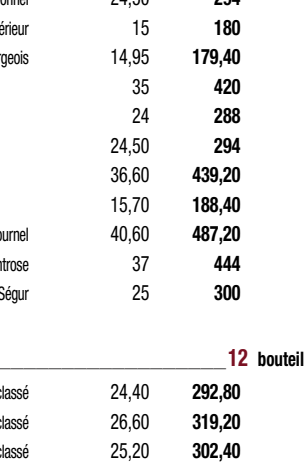

Château Peyrabon
Haut-Médoc - Cru bourgeois supérieur
Carton 12 bouteilles HTVA **109,20 €**
Carton 12 bouteilles TVAC* 147 €

Château Sociando-Mallet
Haut-Médoc
Caisse 12 bouteilles HTVA **336 €**
Caisse 12 bouteilles TVAC* 421 €

Château de Sales
Pomerol
Caisse 12 bouteilles HTVA **264 €**
Caisse 12 bouteilles TVAC* 334 €

Château La Gaffelière
Saint-Emilion - 1er grand cru classé "B"
Caisse 12 bouteilles HTVA **744 €**
Caisse 12 bouteilles TVAC* 915 €

Domaine de Chevalier
Pessac-Léognan rouge - Cru classé
Caisse 6 bouteilles HTVA **375 €**
Caisse 6 bouteilles TVAC* 461 €

Château Pape Clément
Pessac-Léognan rouge - Cru classé
Caisse 6 bouteilles HTVA **474 €**
Caisse 6 bouteilles TVAC* 581 €