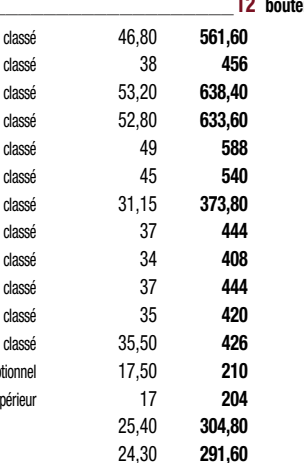

Château Labégorce
Margaux
Caisse 12 bouteilles HTVA **304,80 €**
Caisse 12 bouteilles TVAC* 384 €

Château Léoville Poyferré
Saint-Julien - 2e cru classé
Caisse 6 bouteilles HTVA **462 €**
Caisse 6 bouteilles TVAC* 567 €

Château Léoville Barton
Saint-Julien - 2e cru classé
Caisse 6 bouteilles HTVA **435 €**
Caisse 6 bouteilles TVAC* 534 €

Château Beychevelle
Saint-Julien - 4e cru classé
Caisse 6 bouteilles HTVA **447 €**
Caisse 6 bouteilles TVAC* 549 €

Château Talbot
Saint-Julien - 4e cru classé
Caisse 12 bouteilles HTVA **600 €**
Caisse 12 bouteilles TVAC* 741 €

Château Lynch-Bages
Pauillac - 5e cru classé
Caisse 6 bouteilles HTVA **660 €**
Caisse 6 bouteilles TVAC* 806 €