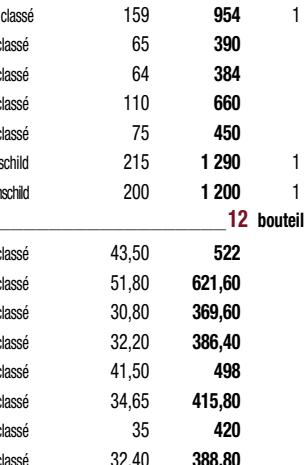

Château Talbot
Saint-Julien - 4e cru classé
Caisse 12 bouteilles HTVA **600 €**
Caisse 12 bouteilles TVAC* 741 €

Château Lynch-Bages
Pauillac - 5e cru classé
Caisse 6 bouteilles HTVA **660 €**
Caisse 6 bouteilles TVAC* 806 €

Château Cos d'Estournel
Saint-Estèphe - 2e cru classé
Caisse 6 bouteilles HTVA **1 008 €**
Caisse 6 bouteilles TVAC* 1 227 €

Château Haut-Marbuzet
Saint-Estèphe
Caisse 12 bouteilles HTVA **420 €**
Caisse 12 bouteilles TVAC* 523 €

Château Peyrabon
Haut-Médoc - Cru bourgeois supérieur
Carton 12 bouteilles HTVA **109,20 €**
Carton 12 bouteilles TVAC* 147 €

Château Sociando-Mallet
Haut-Médoc
Caisse 12 bouteilles HTVA **336 €**
Caisse 12 bouteilles TVAC* 421 €

Château de Sales
Pomerol
Caisse 12 bouteilles HTVA **264 €**
Caisse 12 bouteilles TVAC* 334 €

Château La Gaffelière
Saint-Emilion - 1er grand cru classé "B"
Caisse 12 bouteilles HTVA **744 €**
Caisse 12 bouteilles TVAC* 915 €