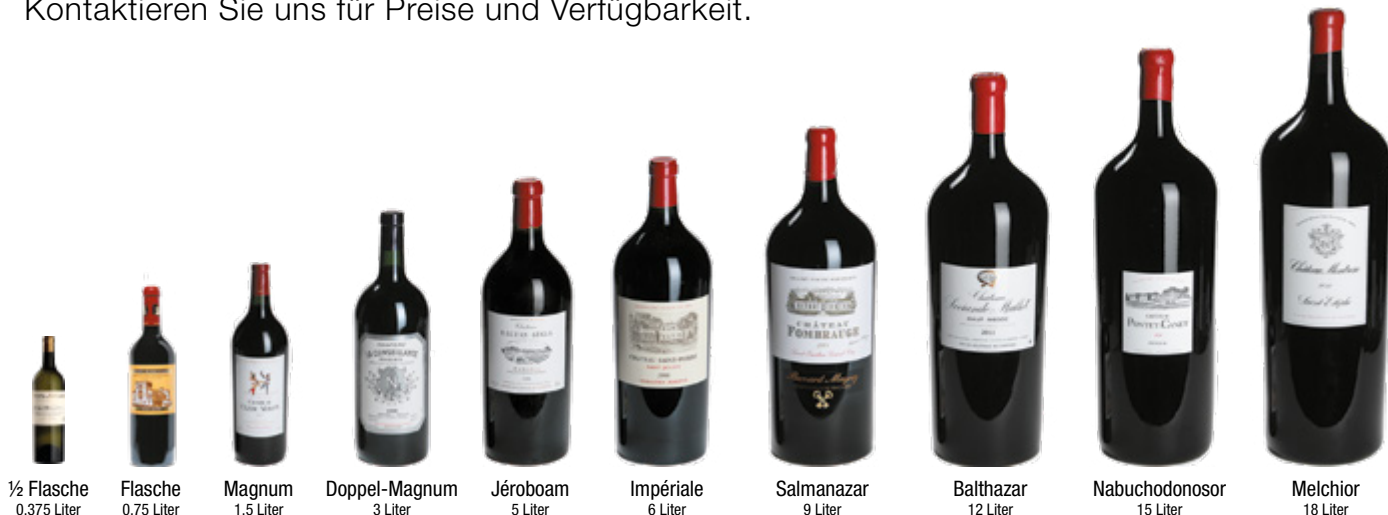

Große Flaschen und Halb-Flaschen sind erhältlich auf www.millesima.de

Kontaktieren Sie uns für Preise und Verfügbarkeit.