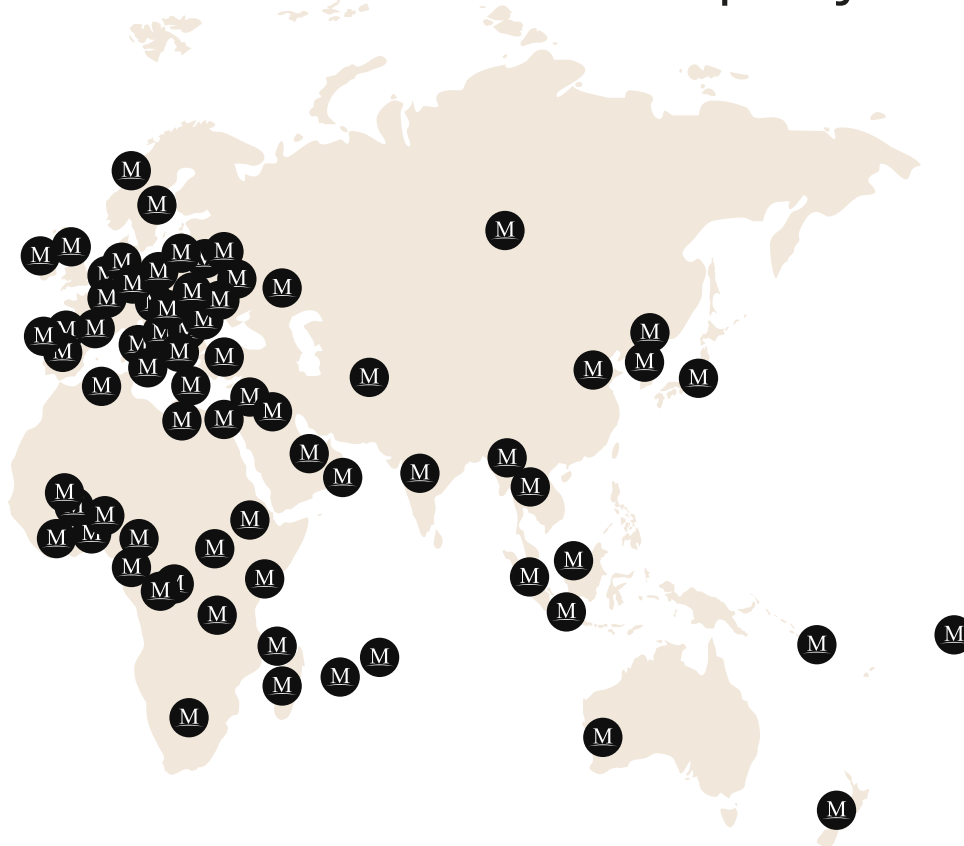

in/dans plus de
120 Ländern/pays

Bleiben Sie mit
Millésima
in Kontakt

Gardez le contact
avec Millésima

/Millesima

122 000 Fans/abonnés

@Millesima

5 420 Followers/abonnés

@Millesima

4 700 Followers/abonnés

/Millesima

1 000 Videos/vidéos
4,5 Millionen Views/millions de vues